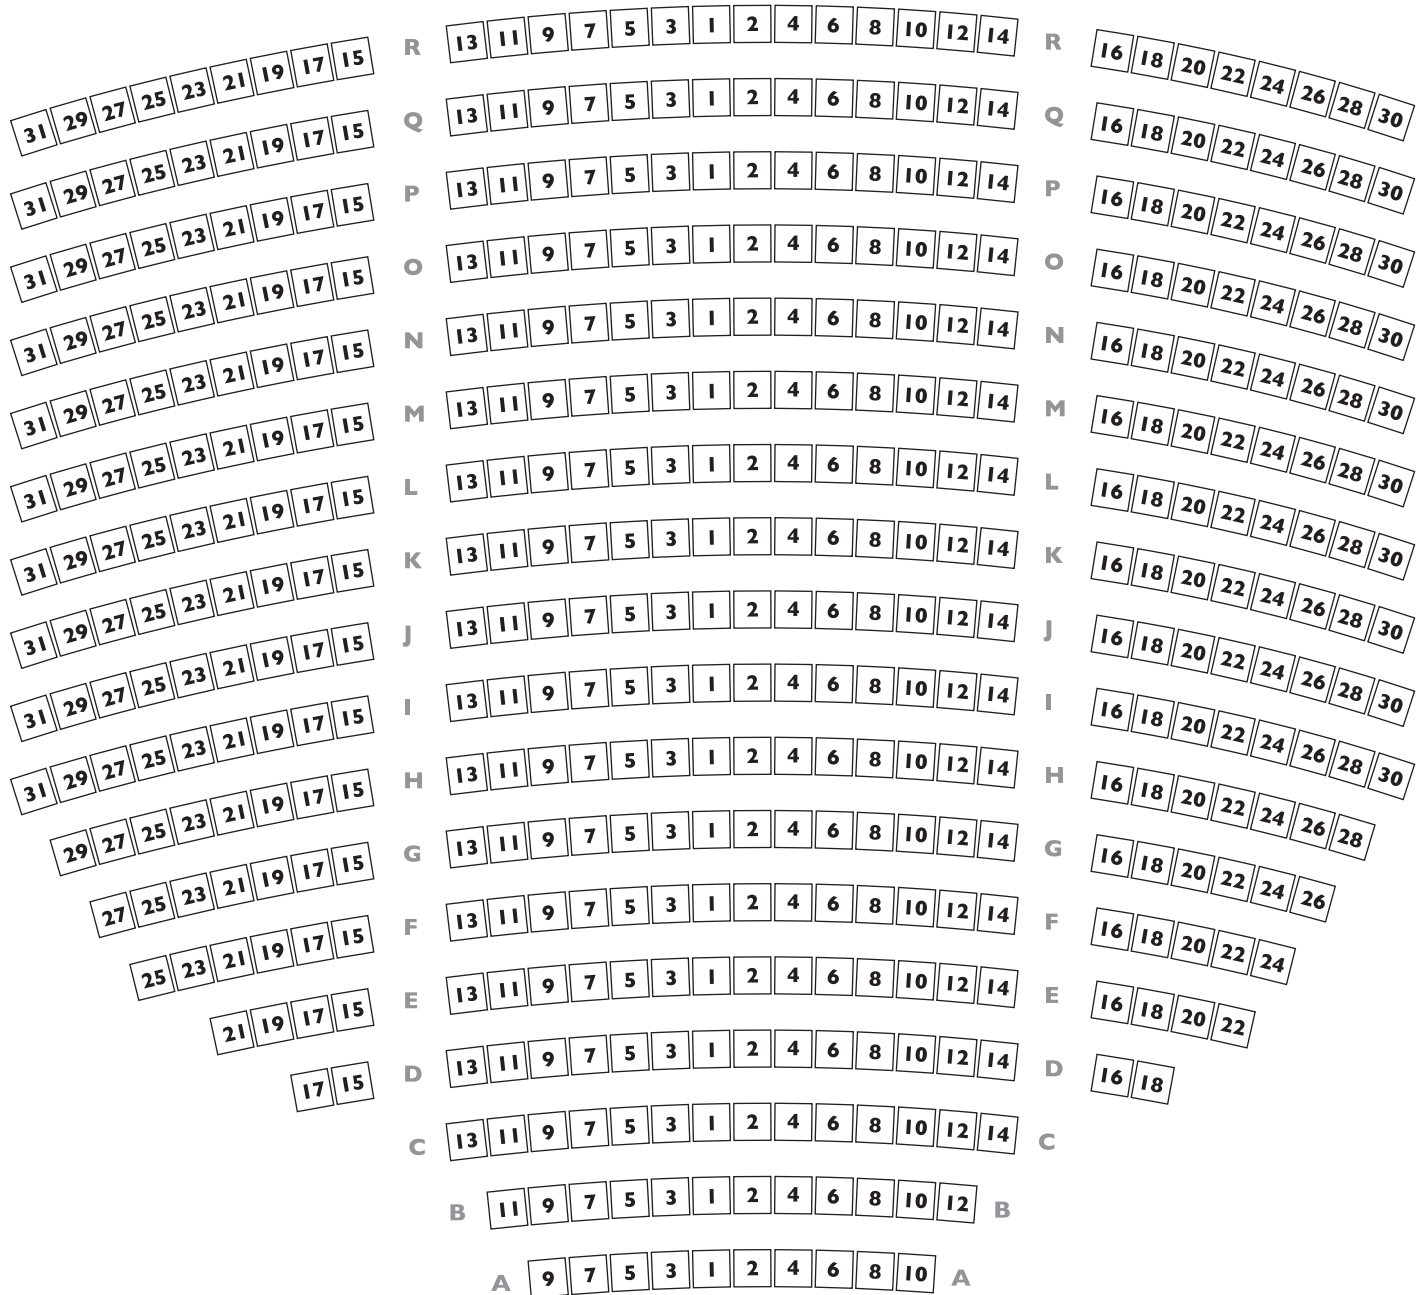

LIEU: IMPÉRIAL
CENTRE SANDRA & LEO KOLBER
SALLE LUCIE ET ANDRÉ CHAGNON

PLAN DE LA SALLE: NIVEAU PARTERRE

ENTRÉE/SORTIE

ÉCRAN